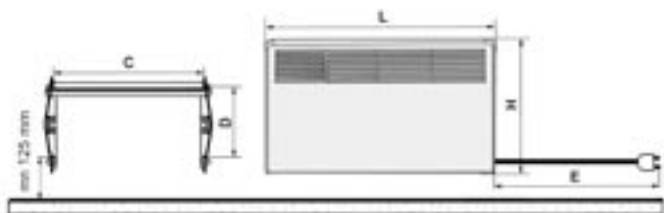

Tehniskā informācija

BETA – ar mehānisko termoregulatoru

EAN	SSTL	TIPS	JAUDA W	H mm	L mm	D mm	C mm	E mm	PLATĪBA (m²), JAUDA 25W/m³	PLATĪBA (m²), JAUDA 35W/m³
6418677631832	8127465	EPHBM05P	500	389	585	205	300	1000	8	6
6418677631849	8127467	EPHBM07P	750	389	719	205	440	1000	12	9
6418677631856	8127470	EPHBM10P	1000	389	853	205	440	1000	16	11
6418677631863	8127475	EPHBM15P	1500	389	1121	205	700	1800	24	17
6418677631870	8127480	EPHBM20P	2000	389	1523	205	1000	1800	32	23