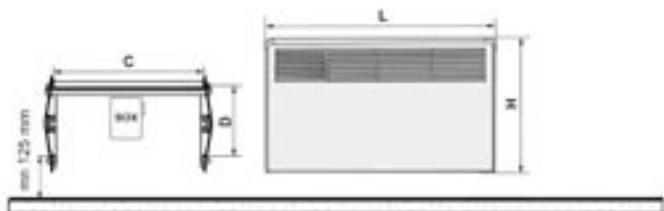

BETA E – ar elektronisko termoregulatoru

EAN	SSTL	TIPS	JAUDA W	H mm	L mm	D mm	C mm	PLATĪBA (m²), JAUDA 25W/m³	PLATĪBA (m²), JAUDA 35W/m³
6418677632020	8122065	EPHBE05B	500	389	585	205	300	8	6
6418677632037	8122067	EPHBE07B	750	389	719	205	440	12	9
6418677632044	8122070	EPHBE10B	1000	389	853	205	440	16	11
6418677632051	8122075	EPHBE15B	1500	389	1121	205	700	24	17
6418677632068	8122080	EPHBE20B	2000	389	1523	205	1000	32	23