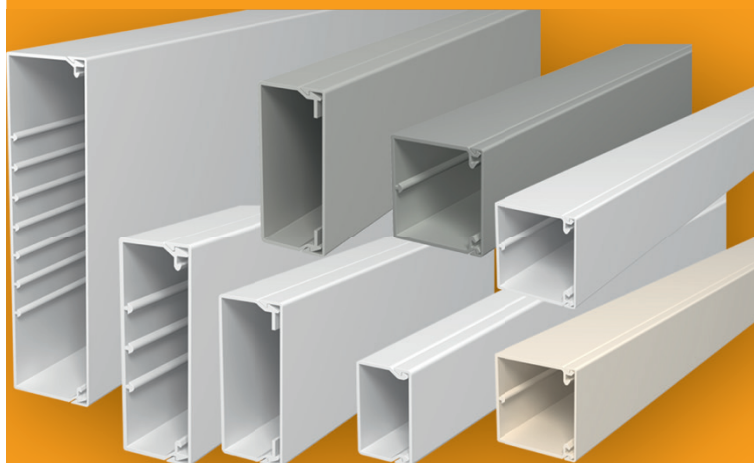

Kabeļu kanālu sistēmai WDK izdevīgas cenas!

Kabeļu kanāli WDK

Kanālus iespējams pasūtīt arī bēšā un pelēkā krāsā!

Garums: 2000 mm
Materiāls: Plastmasa
Krāsa: Tīri balts
RAL numurs: 9010

Platums	Augstums	Bāzes cena	Akcijas cena	Kods
20 mm	10 mm	0,70 €/m.	0,45 €/m.	6150764
30 mm	15 mm	1,00 €/m.	0,68 €/m.	6191010
20 mm	20 mm	0,74 €/m.	0,50 €/m.	6191037
40 mm	40 mm	2,06 €/m.	1,39 €/m.	6191126
60 mm	60 mm	5,23 €/m.	3,53 €/m.	6191193
100 mm	60 mm	6,35 €/m.	4,29 €/m.	6191215

Visas cenas norādītas bez PVN

WDK kabeļu kanāli