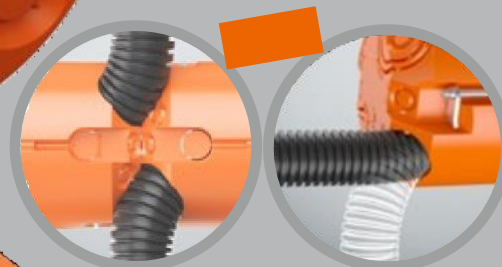

Marķējums caurulēm un kabeļiem:
Skaidrs un nepārprotams kabeļu un vadu marķējums visām ieejas atverēm!

Vienkāršākā atvēršanas tehnoloģija

Tikai mums!

Kabeļu un caurulvadu kombinācija:

Dažādākā diametru izvēle. Noturīgi cieši pieguļ, pateicoties kabeļu blīvējuma prasībām

DIN EN 60670!

Kārbas atbalsta savienotājs:
Viegli pieslēgt! Tagad standartizēts visām KAISER O-range® sienas kārbām!

90° ieejas leņķis!

Ierīces skrūves gan ar plusu, gan ar minusu

Neatkarīgi no tā, kuru skrūvgriezi izmantojat - tas der!

FX4 skrūves: ātrākais skrūvju stiprinājums, kas pastāv reģipsa kārbām

PLOPP

**N
E
W**

**Gaisa necaurlaidīga elektroinstalācija
saskaņā ar DIN 18015-5**

Atvēršana :

Membrānas bezinstrumentu
atvēršanas tehnoloģija. Garantēta
pastāvīga gaisa necaurlaidība!

**Kabeļu ievadi:
Seši kabeļu ievadi - stingri
piestiprina, pateicoties kabeļu
aiztūrei.**

**Stiprināta
membrāna: novērš
turpmāku plīsumu.**

**Marķējums uz
membrānas.**

**Var fiksēt cauruli
līdz M25.**

**Redzams kvalitātes zīmols –
oriģināls KAISER!**