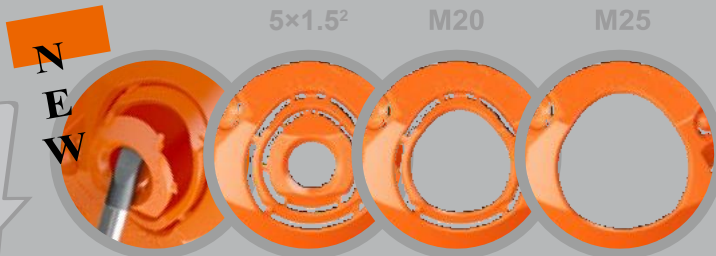

Marķējums caurulēm un kabeļiem:
Skaidrs un nepārprotams kabeļu un vadu marķējums visām ieejas atverēm!

Vienkāršākā atvēršanas tehnoloģija

Tikai mums!

Kabeļu un caurulvadu kombinācija:

Dažādākā diametru izvēle. Noturīgi cieši pieguļ, pateicoties kabeļu blīvējuma prasībām

DIN EN 60670!

Kārbas atbalsta savienotājs:
Viegli pieslēgt! Tagad standartizēts visām KAISER O-range® sienas kārbām!

90° ieejas leņķis!

Ierīces skrūves gan ar plusu, gan ar minusu

Neatkarīgi no tā, kuru skrūvgriezi izmantojat - tas der!

FX4 skrūves: ātrākais skrūvju stiprinājums, kas pastāv reģipsa kārbām

PLOPP

**N
E
W**

**Gaisa necaurlaidīga elektroinstalācija
saskaņā ar DIN 18015-5**

Atvēršana :

Membrānas bezinstrumentu
atvēršanas tehnoloģija. Garantēta
pastāvīga gaisa necaurlaidība!

**Kabeļu ievadi:
Seši kabeļu ievadi - stingri
piestiprina, pateicoties kabeļu
aiztūrei.**

**Stiprināta
membrāna: novērš
turpmāku plīsumu.**

**Marķējums uz
membrānas.**

**Var fiksēt cauruli
līdz M25.**

**Redzams kvalitātes zīmols –
oriģināls KAISER!**