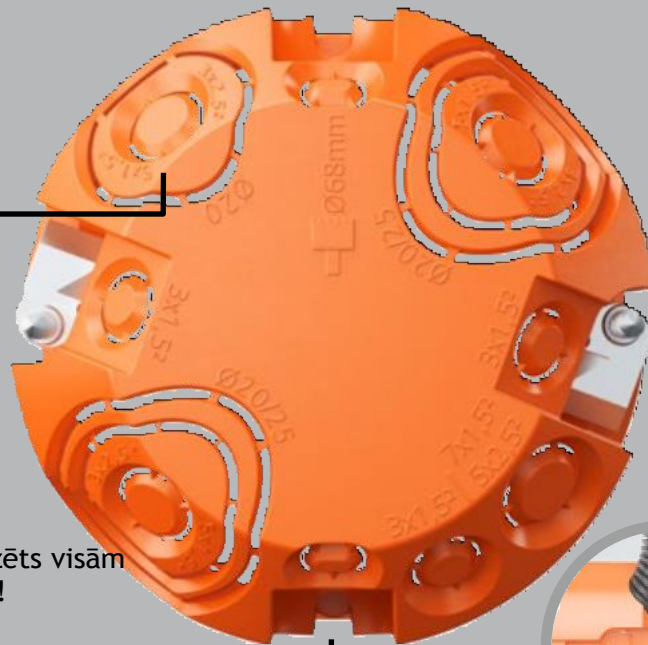

Marķējums caurulēm un kabeļiem:
Skaidrs un nepārprotams kabeļu un vadu marķējums visām ieejas atverēm!

Vienkāršākā atvēršanas tehnoloģija

Tikai mums!

Kabeļu un caurulvadu kombinācija:

Dažādākā diametru izvēle. Noturīgi cieši pieguļ, pateicoties kabeļu blīvējuma prasībām

DIN EN 60670!

Kārbas atbalsta savienotājs:
Viegli pieslēgt! Tagad standartizēts visām KAISER O-range® sienas kārbām!

90° ieejas leņķis!

Ierīces skrūves gan ar plusu, gan ar minusu

Neatkarīgi no tā, kuru skrūvgriezi izmantojat - tas der!

FX4 skrūves: ātrākais skrūvju stiprinājums, kas pastāv reģipsa kārbām

PLOPP

**N
E
W**

**Gaisa necaurlaidīga elektroinstalācija
saskaņā ar DIN 18015-5**

Atvēršana :

Membrānas bezinstrumentu
atvēršanas tehnoloģija. Garantēta
pastāvīga gaisa necaurlaidība!

**Kabeļu ievadi:
Seši kabeļu ievadi - stingri
piestiprina, pateicoties kabeļu
aiztūrei.**

**Stiprināta
membrāna: novērš
turpmāku plīsumu.**

**Marķējums uz
membrānas.**

**Var fiksēt cauruli
līdz M25.**

**Redzams kvalitātes zīmols –
oriģināls KAISER!**