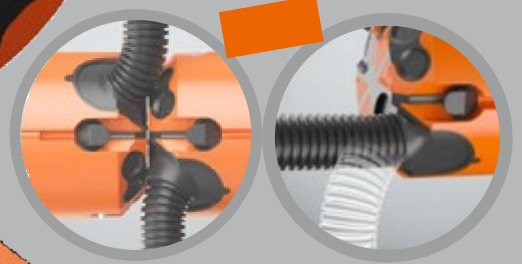

Marķējums caurulēm un kabeļiem:
Skaidrs un nepārprotams kabeļu un vadu marķējums visām ieejas atverēm!

Vienkāršākā atvēršanas tehnoloģija

Tikai mums!

Kabeļu un caurulvadu kombinācija:

Dažādākā diametru izvēle. Noturīgi cieši pieguļ, pateicoties kabeļu blīvējuma prasībām

DIN EN 60670!

Kārbas atbalsta savienotājs:
Viegli pieslēgt! Tagad standartizēts visām KAISER O-range® sienas kārbām!

90° ieejas leņķis!

Ierīces skrūves gan ar plusu, gan ar minusu

Neatkarīgi no tā, kuru skrūvgriezi izmantojat - tas der!

FX4 skrūves: ātrākais skrūvju stiprinājums, kas pastāv reģipsa kārbām

PLOPP

**N
E
W**

**Gaisa necaurlaidīga elektroinstalācija
saskaņā ar DIN 18015-5**

Atvēršana :

Membrānas bezinstrumentu
atvēršanas tehnoloģija. Garantēta
pastāvīga gaisa necaurlaidība!

**Kabeļu ievadi:
Seši kabeļu ievadi - stingri
piestiprina, pateicoties kabeļu
aiztūrei.**

**Stiprināta
membrāna: novērš
turpmāku plīsumu.**

**Marķējums uz
membrānas.**

**Var fiksēt cauruli
līdz M25.**

**Redzams kvalitātes zīmols –
oriģināls KAISER!**