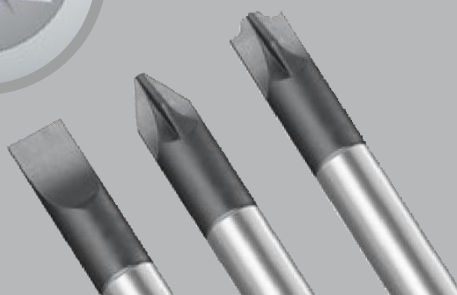

Marķējums caurulēm un kabeļiem:
Skaidrs un nepārprotams kabeļu un vadu marķējums visām ieejas atverēm!

Vienkāršākā atvēršanas tehnoloģija

Tikai mums!

Kabeļu un caurulvadu kombinācija:

Dažādākā diametru izvēle. Noturīgi cieši pieguļ, pateicoties kabeļu blīvējuma prasībām

DIN EN 60670!

Kārbas atbalsta savienotājs:
Viegli pieslēgt! Tagad standartizēts visām KAISER O-range® sienas kārbām!

90° ieejas leņķis!

Ierīces skrūves gan ar plusu, gan ar minusu

Neatkarīgi no tā, kuru skrūvgriezi izmantojat - tas der!

FX4 skrūves: ātrākais skrūvju stiprinājums, kas pastāv reģipsa kārbām

PLOPP

**N
E
W**

**Gaisa necaurlaidīga elektroinstalācija
saskaņā ar DIN 18015-5**

Atvēršana :

Membrānas bezinstrumentu
atvēršanas tehnoloģija. Garantēta
pastāvīga gaisa necaurlaidība!

**Kabeļu ievadi:
Seši kabeļu ievadi - stingri
piestiprina, pateicoties kabeļu
aiztūrei.**

**Stiprināta
membrāna: novērš
turpmāku plīsumu.**

**Marķējums uz
membrānas.**

**Var fiksēt cauruli
līdz M25.**

**Redzams kvalitātes zīmols –
oriģināls KAISER!**