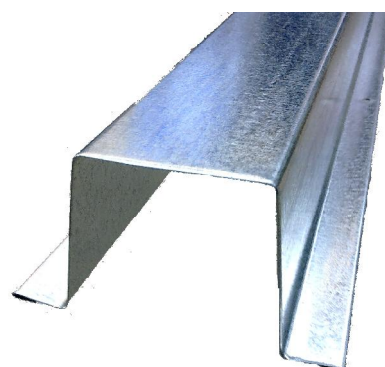

Jaunums!

www.SLO.lv

Metāla kabeļu aizsargprofili

Metāla kabeļu aizsargprofils, cinkots

Augšējās malas platums: 25 mm
Augstums: 24 mm
Atloces platums: 19 mm
Garums: 2500 mm

Tips	Kods
ZN 25/30-0.5-2500	72575

Metāla kabeļu aizsargprofili, cinkoti

Augšējās malas platums: Kods: **72576**: 40 mm; Kods: **72577**: 60 mm
Augstums: Kods: **72576**: 40 mm; Kods: **72577**: 60 mm
Atloces platums: 20 mm
Garums: 2500 mm