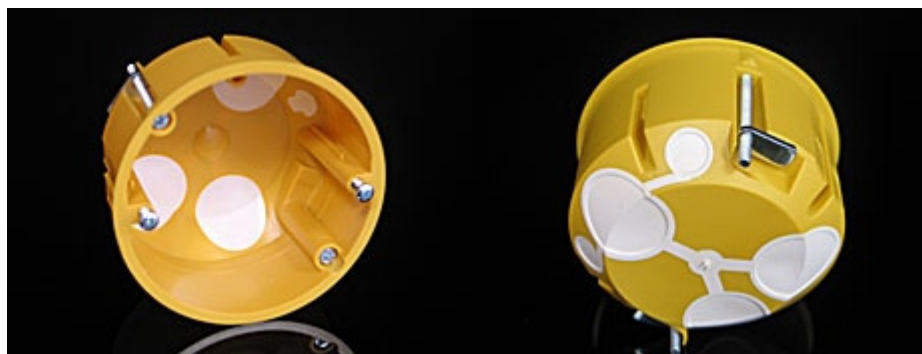

Jaunums!

www.SLO.lv

Kārba KU 68 LD/1

Zemapmetuma elektroinstalāciju kārba KU 68 LD/1

Jaunās kārbas ir izgatavotas izmantojot pakāpeniskās dubultās iesmidzināšanas tehnoloģiju, kurā tiek izmantots cietais PVC materiāls kombinācijā ar mīkstu un elastīgu materiālu kabeļa ievada caurumiem.

Mīkstais materiāls viegli izlaiž cauri kabeli un cieši apņem to. Pateicoties tam, kārba tiek aizsargāta pret nevēlamu gaisa cirkulāciju, putekļu iekļūšanu, mitrumu, ā arī nodrošina skaņas un siltuma izolāciju.

Šo jauno kārbu ir stingri ieteicams lietot visos jaunos mājokļos vai dzīvokļos un ir neatņemama sastāvdaļa, tā saucamajās, pasīvajās mājās.

Priekšrocības salīdzinot ar parastajām kārbām:

Moderna tehnoloģija, ātra kabeļa ievietošana, kārbas hermētiskums novērš putekļu iekļūšanu, uzlabo skaņas izolāciju, novērš siltuma zudumus.

Forma:	Apaļš
Modelis:	Vienvietīgs
Diametrs:	73 mm
Dziļums:	45 mm
Ar skrūvēm:	Jā
Tiesā pieslēguma korpusa veids:	Blīvēšanas membrāna
Der kabeļa diamteram no/līdz:	0 ... 21 mm
Ieeju skaits:	5
Materiāls:	Plastmasa
Krāsa:	Dzeltens
Vāks:	Nav
Vāka piestiprināšana:	Pieskrūvēts

Kods

03KU 68/LD1

SLO Latvia, SIA • Malēju iela 1a • Tālr.:67114444 • Fakss:67114040 • e-pasts:slo-latvia@slo.lv

Filiāles:

Daugavpils • 1.Preču iela 1 • Tālr.:65476300 • Fakss:65476301 • e-pasts:slo-daugavpils@slo.lv

Valmieras • Ausekļa iela 31 • Tālr.:64220166 • Fakss:64207898 • e-pasts:slo-valmiera@slo.lv

Ventspils • Lāčplēša iela 7 • Tālr.:63623038 • Fakss:63623040 • e-pasts:slo-ventspils@slo.lv

Liepājas • Zemnieku iela 32 • Tālr.:63407356 • Fakss:63407357 • e-pasts:slo-liepaja@slo.lv

Rēzeknes • Upes iela 38 • Tālr.:64622675 • Fakss:64622675

sonepar

© SLO Latvia 2011