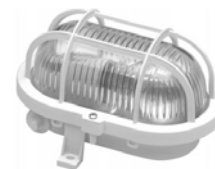

## Oval

Sienas un griestu gaismeklis OVAL 60 - ar plastmasas režģi, OVAL 100- ar cinkota metāla aizsargrežģi.  
Pielietojums: Garāžās, pagrabos, noliktavās.

Gaismas ķermeņa veids:	Gaismeklis ar aizsegu
Spuldzes turētājs:	E27
Der spuldžu skaitam:	1
Nominālais spriegums no/līdz:	220 ... 230 V
Korpusa materiāls:	Plastmasa
Der montēšanai uz sienas:	Jā
Pārklāja materiāls:	Dzidrs stikls
Gaismas sadalīšana:	Simetrisks
Gaismas izeja:	Tiešs
Aizsardzības klase:	II
Aizsardzības pakāpe (IP):	IP44
Trieciena slodze:	IK06
Ugunsizturība F:	Jā

## Okragla

Sienas un griestu gaismeklis ar plastmasas aizsargrežģi.  
Pielietojums: Garāžās, pagrabos, noliktavās.

Gaismas ķermeņa veids:	Gaismeklis ar aizsegu
Spuldze:	Kvēlspuldze
Spuldzes turētājs:	E27
Der spuldžu skaitam:	1
Lampas jauda:	100 W
Gaismas vadības ierīce:	Nav nepieciešams
Aizdedze:	Nav nepieciešams
Nominālais spriegums no/līdz:	220 ... 240 V
Korpusa materiāls:	Plastmasa
Korpusa krāsa:	Balts
Der montēšanai uz sienas:	Jā
Pārklāja materiāls:	Dzidrs stikls
Gaismas sadalīšana:	Simetrisks
Gaismas izeja:	Tiešs
Augstums/dzījums:	105 mm
Diametrs:	210 mm
Aizsardzības klase:	II
Aizsardzības pakāpe (IP):	IP44
Trieciena slodze:	IK06
Ugunsizturība F:	Jā

## Camea

Triecienizturīgs sienas un griestu plastmasas gaismeklis.  
Pielietojums: Gaiņu apgaimei, tehniskās telpas, ēkas fasādes, vannas istabas.

14140938

Gaismas ķermeņa veids:	Plastikāta
Spuldzes turētājs:	E27
Der spuldžu skaitam:	1
Lampas jauda:	75 W
Nominālais spriegums no/līdz:	220 ... 240 V
Korpusa materiāls:	Plastmasa
Korpusa krāsa:	Balts
Der montēšanai uz sienas:	Jā
Pārklāja materiāls:	Opāla plastmasa
Gaismas sadalīšana:	Simetrisks
Gaismas izeja:	Tiešs
Augstums/dziļums:	90 mm
Diametrs:	300 mm
Aizsardzības klase:	II
Aizsardzības pakāpe (IP):	IP44
Trieciena slodze:	IK10
Ugunsizturība F:	Jā