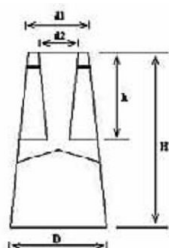

494607378-2

Izmēri (mm):

H: 1250

D1: 600

D2: 330

B1: 190

U: 580

B2: 170

Svars (kg): 360

Tips

Kods

P-2

494607378-2

Apgaismojuma staba pamats P-4

Apgaismojuma staba pamats P-4 (staba augstums līdz 12 m)

494607678-3

Izmēri (mm):

H: 1500

D1: 650

D2: 420

B1: 245

U: 680

B2: 230

Svars (kg): 722