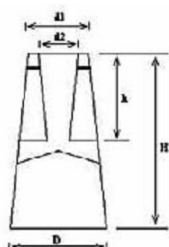

Apgaismojuma staba pamats P-1.3 (staba augstums līdz 8 m)

494607378-1

Izmēri (mm):

H: 1300

D1: 490

D2: 300

B1: 170

U: 480

B2: 160

Svars (kg): 295

Tips

Kods

P-1.3

494607378-1

Apgaismojuma staba pamats P-2

Apgaismojuma staba pamats P-2 (staba augstums līdz 10 m)

494607378-2

Izmēri (mm):

H: 1250

D1: 600

D2: 330

B1: 190

U: 580

B2: 170

Izmēri (mm):

H: 1500

D1: 650

D2: 420

B1: 245

U: 680

B2: 230

Svars (kg): 722