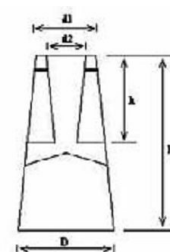

Stabu pamati

Apgaismojuma staba pamats P-0.8

Apgaismojuma staba pamats P-0.8 (staba augstums līdz 5 m)

Izmēri (mm): H: 700D1: 300D2: 260B1: 145U: 400B2: 130

Svars (kg): 100

Tips	Kods
P-0.8	494607669-1

494607669-1

Apgaismojuma staba pamats P-1

Apgaismojuma staba pamats P-1 (staba augstums līdz 6 m bez konsoles)

Izmēri (mm): H: 950D1: 320D2: 260B1: 150U: 400B2: 135

Svars (kg): 122

Tips	Kods
P-1	494607672

494607672

Apgaismojuma staba pamats P-1.3

Izmēri (mm):

H: 1500

D1: 650

D2: 420

B1: 245

U: 680

B2: 230

Svars (kg): 722