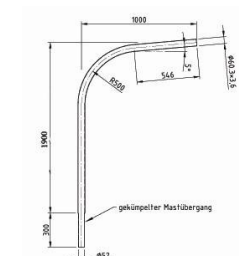

Konsoles

L-veida konsoles

Piederumu veids: Augšdaļa
Materiāls: Tērauds

	Tips	Kods
	L-VEIDA	49000031
	L-VEIDA	49000040
	L-VEIDA	49000041

49000031