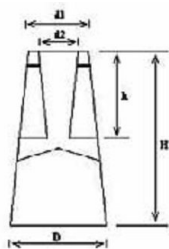

Stabu pamati

Apgaismojuma staba pamats P-0.8

Apgaismojuma staba pamats P-0.8 (staba augstums līdz 5 m)

Izmēri (mm): H: 700D1: 300D2: 260B1: 145U: 400B2: 130

Svars (kg): 100

Tips	Kods
P-0.8	494607669-1

494607669-1

Apgaismojuma staba pamats P-1

Apgaismojuma staba pamats P-1 (staba augstums līdz 6 m bez konsoles)

Izmēri (mm): H: 950D1: 320D2: 260B1: 150U: 400B2: 135

Svars (kg): 122

Tips	Kods
P-1	494607672

494607672

Apgaismojuma staba pamats P-1.3

Apgaismojuma staba pamats P-1.3 (staba augstums līdz 8 m)

494607378-1

Izmēri (mm):

H: 1300

D1: 490

D2: 300

B1: 170

U: 480

494607378-2

Izmēri (mm):

H: 1250

D1: 600

D2: 330

B1: 190

U: 580

B2: 170