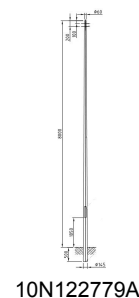

Koniskie stabi

Ielu apgaismojuma stabi

Modelis: Konisks
 Materiāls: Tērauds
 Virsma: Galvanizēts
 Pārbaudes lūku skaits: 1
 Konsoles garums: 1000 mm
 Augšējais diametrs: 60 mm

Gaismas centra augstums	Tips	Kods
6 m	STREET POLE	10N122779A
8 m	STREET POLE	10N122778A
10 m	STREET POLE	10N122780A

Stabu pamati

Apgaismojuma staba pamats P-0.8

Apgaismojuma staba pamats P-0.8 (staba augstums līdz 5 m)

Izmēri (mm): H: 700D1: 300D2: 260B1: 145U: 400B2: 130

Svars (kg): 100

Tips	Kods
P-0.8	494607669-1

494607669-1

494607378-2

Izmēri (mm):

H: 1250

D1: 600

D2: 330

B1: 190

U: 580

B2: 170

Izmēri (mm):

H: 1500

D1: 650

D2: 420

B1: 245

U: 680

B2: 230

Svars (kg): 722