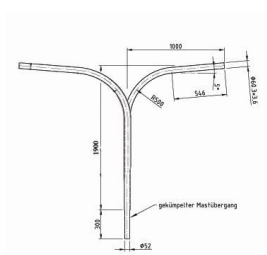

T-veida konsoles

49000037

Piederumu veids: Augšdaļa
Materiāls: Tērauds

Tips	Kods
T-VEIDA	49000037
T-VEIDA	49000038