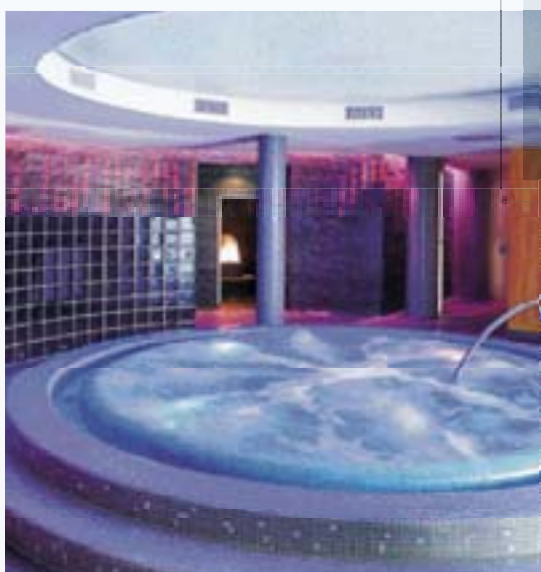

www.osram.com/application

Dažādu OSRAM apgaismošanas sistēmu apvienošana nodrošina aktīvu apgaismojuma lietošanu

OSRAM sistēmas ir piemērotas ēku tīklu izveidei nākotnē

"Gaismekļu saimju" ražošana ar vienu tehnoloģiju

Viegla pielāgošana, izmantojot ērtas instalēšanas sistēmas

Relaksējošs veselības zonu apgaismojums.

Maiga netieša gaisma no dienasgaismas spuldzēm LUMILUX® T5, ko darbina ECG QUICKTRONIC® INTELLIGENT, veselības kompleksos rada nomierinošu gaisotni un viesiem ļauj izskatīties patiešām labi. Akcentētu apgaismojumu nodrošina dienasgaismas spuldzes

RGB un gaismas diožu moduļi EFFECTlight un LINEARlight Colormix LED ar apgaismojuma regulēšanas sistēmu DALI® EASY II. Īpašus efektus rada AQUALED®, iegremdēti gaismas diožu gaismekļi, ko var instalēt baseinos dziļumā līdz trīs metriem. Lai iegūtu optimālus rezultātus, tos izmanto kopā ar ECG OPTOTRONIC®.