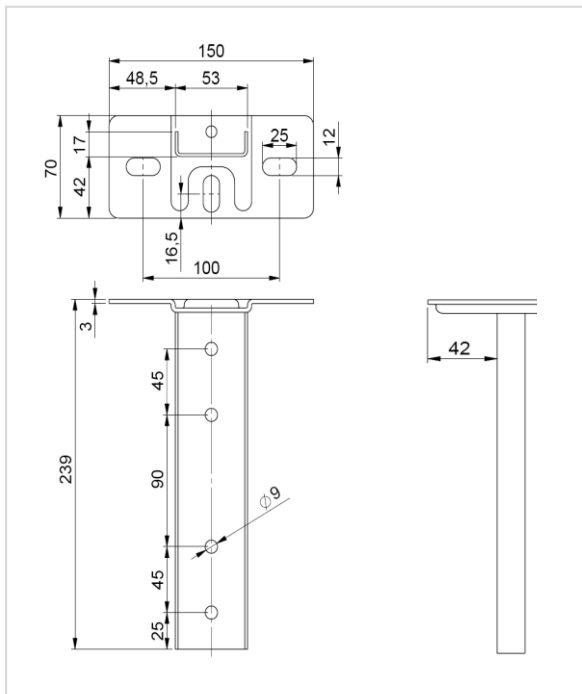

Virsmas apstrāde – karstā cinkošana ar iemērķšanas metodi pēc izgatavošanas, cinka pārklājuma biezums apm. 55 µm. Rekomendējam lietot arī rūpnieciskos un āra apstākļos (kategorija C1-C4).

Izmēri un montāžas piemēri: