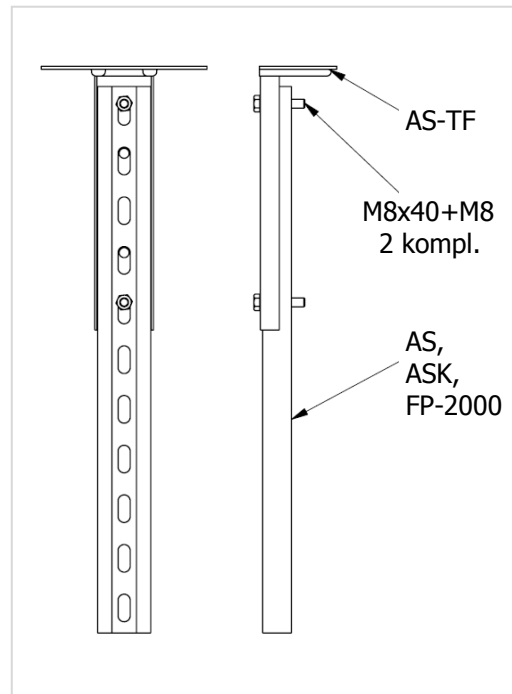

Virsmas apstrāde – karstā cinkošana ar iemērķšanas metodi pēc izgatavošanas, cinka pārklājuma biezums apm. 55 µm. Rekomendējam lietot arī rūpnieciskos un āra apstākļos (kategorija C1-C4).

Izmēri un montāžas piemēri: