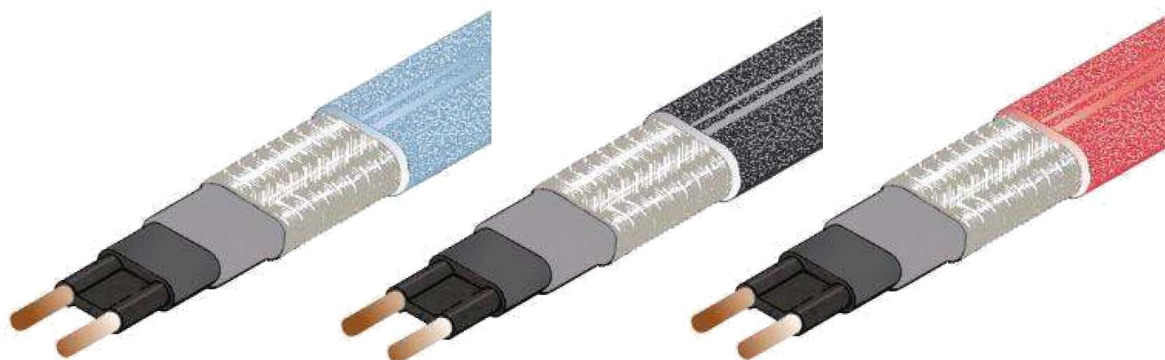

Devi-Iceguard™ ir paredzēts sniega un ledus kausēšanai uz jumtiem un lietusūdens notekcaurulēs, kā arī ūdensvadu cauruļu aizsardzībai pret aizsalšanu, lai novērstu eļļainu produktu sabiezēšanu cauruļvadu sistēmās.

Devi-Pipeguard™ ir speciāli paredzēts cauruļvadu aizsardzībai pret aizsalšanu, lai novērstu eļļainu produktu sabiezēšanu cauruļvadu sistēmās, kā arī, lai uzturētu vajadzīgo temperatūru karstajam ūdenim un citiem šķidrumiem. Devi-Pipeguard™ ārējā izolācija ir noturīga pret temperatūru svārstībām, koroziju un tā pasargā kabeli pret mehāniskiem bojājumiem.

Pašregulējošie kabeli maina jaudu atkarībā no apkārtējās vides temperatūras, to nodrošina polimēra pusvadītājs, kas atrodas starp divām paralēlām strāvu vadošām dzīslām visā kabeļa garumā. Tas var saskarties pat ar sevi vai siltumu nevadošiem materiāliem.

Pašregulējošos apsildes kabelus var nogriezt jebkurā garumā un pievienot spriegumam bez termoregulatora.

Nominālais spriegums: 240 V

Minimālais griešanas garums: 1 m

Siltumspēja	Augstums	Platums	Garums	Krāsa	Pielietojums	Kods	Akcijas cena bez PVN
10 W/m	7.3 mm	5.3 mm	100 m	Zils	Cauruļu apsilde	0698300003	2.96 Ls/m
10 W/m	7.3 mm	5.3 mm	300 m	Zils	Cauruļu apsilde	0698300001	2.96 Ls/m
18 W/m	6 mm	12 mm	300 m	Melns	Notekcaurule/jumts	0698300809	3.41 Ls/m
26 W/m	6 mm	12 mm	300 m	Sarkans	Cauruļu apsilde	0698300759	3.63 Ls/m

SLO Latvia, SIA • Malēju iela 1a • Tālr.:67114444 • Fakss:67114040 • e-pasts:slo-latvia@slo.lv

Filiāles:

Daugavpils • 1.Preču iela 1 • Tālr.:65476300 • Fakss:65476301 • e-pasts:slo-daugavpils@slo.lv

Valmieras • Ausekļa iela 31 • Tālr.:64220166 • Fakss:64207898 • e-pasts:slo-valmiera@slo.lv

Ventspils • Ģertrūdes iela 17 • Tālr.:63623038 • Fakss:63623040 • e-pasts:slo-ventspils@slo.lv

Liepājas • Zemnieku iela 32 • Tālr.:63407356 • Fakss:63407357 • e-pasts:slo-liepaja@slo.lv

Rēzeknes • Upes iela 38 • Tālr.:64622675 • Fakss:64622675

sonepar