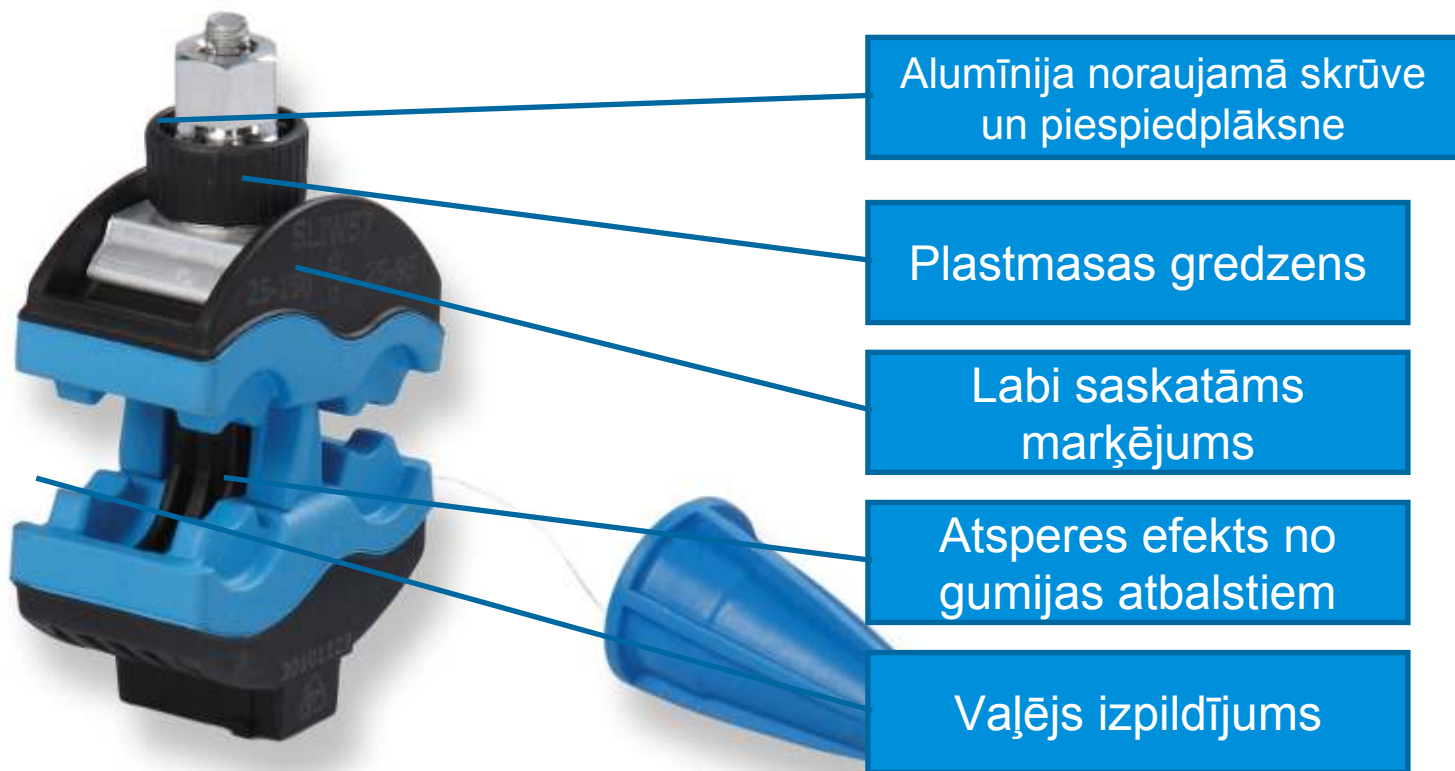

Saves Your Energy

SLIW 50 – pilnīgi jauna spaiļu sērija

Saves Your Energy

Ensto tehnoloģiju līderis

- Ensto UN, pasaules līderis izolāciju caurdurošu nozarspaiļu tehnoloģijās, ievieš pilnīgi *jaunu sēriju*
- Izstrāde tika veikta ciešā sadarbībā ar mūsu klientiem, ar uzsvaru uz lielisku *pielietojamību*. Mūsu mērķis bija *kompakts* risinājums kurš ir *izturīgs un ļoti viegli montējams*
- Nozarspailes atspoguļo jauno *Ensto dizainu: augstāko kvalitāti*, kas veidojas no *labākajiem materiāliem* un neželīgas *testēšanas* – *pārsniedzot visprasīgākos pasaules standartus*
- SLIW 50 atspoguļo mūsu apņemšanos būt par līderi ilgi kalpojošu risinājumu izstrādē priekš jūsu tīkliem.

Saves Your Energy

Kāpēc SLIW 50?

Dažas tehniskas detaļas

Saves Your Energy

Izstrāde ciešā sadarbībā ar klientiem

Saves Your Energy

Augstākā kvalitāte – augstākās kvalitātes materiāli

Saves Your Energy

Kompakts risinājums

Saves Your Energy

Stingra konstrukcija paredz lielisku pielietojamību

Saves Your Energy

Pārsniedz pat visprasīgākos pasaules standartus

Saves Your Energy

Jauna izolāciju caurdurošu spaiļu sērija