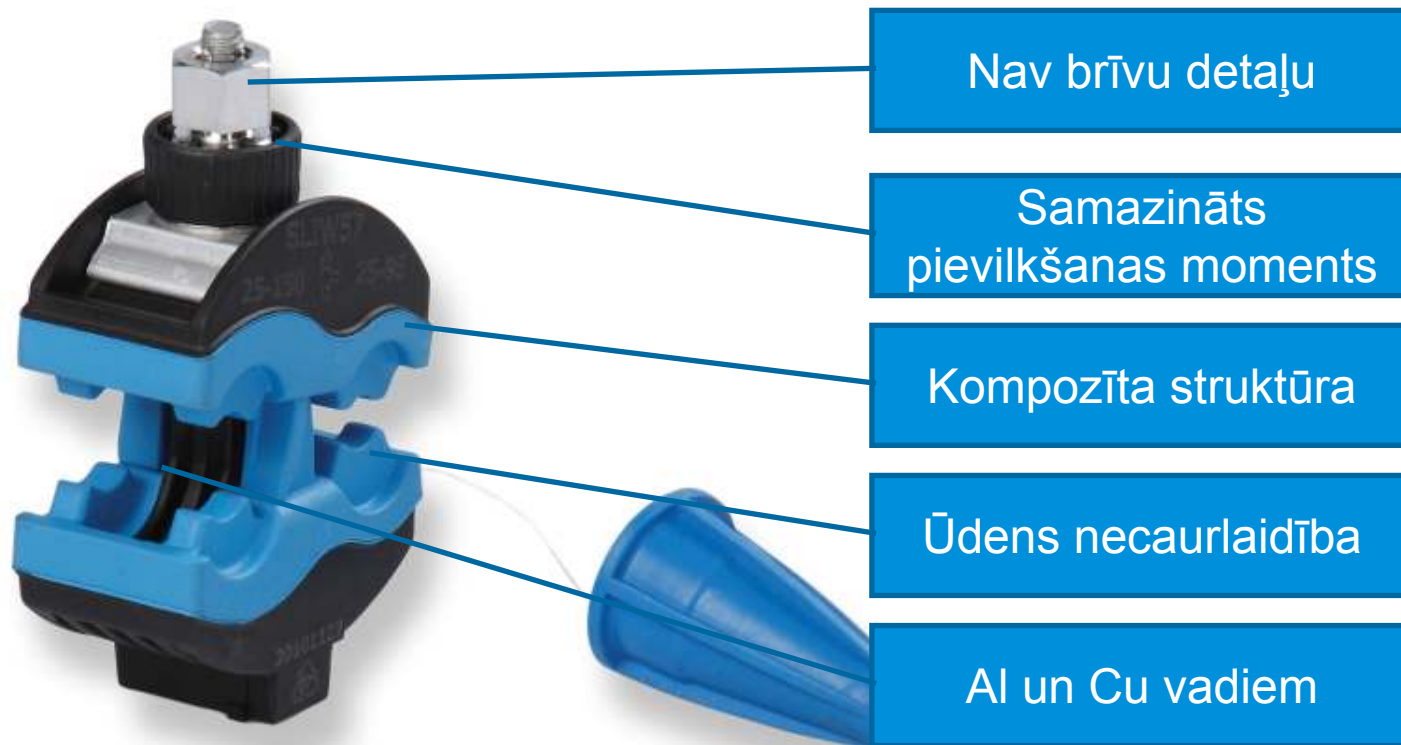

Saves Your Energy

SLIW 50 – pilnīgi jauna spaiļu sērija

Saves Your Energy

Ensto tehnoloģiju līderis

- Ensto UN, pasaules līderis izolāciju caurdurošu nozarspaiļu tehnoloģijās, ievieš pilnīgi *jaunu sēriju*
- Izstrāde tika veikta ciešā sadarbībā ar mūsu klientiem, ar uzsvaru uz lielisku *pielietojamību*. Mūsu mērķis bija *kompakts* risinājums kurš ir *izturīgs un ļoti viegli montējams*
- Nozarspailes atspoguļo jauno *Ensto dizainu: augstāko kvalitāti*, kas veidojas no *labākajiem materiāliem* un neželīgas *testēšanas* – *pārsniedzot visprasīgākos pasaules standartus*
- SLIW 50 atspoguļo mūsu apņemšanos būt par līderi ilgi kalpojošu risinājumu izstrādē priekš jūsu tīkliem.

Kompakts risinājums

Saves Your Energy

Stingra konstrukcija paredz lielisku pielietojamību

Saves Your Energy

Pārsniedz pat visprasīgākos pasaules standartus

Saves Your Energy

Jauna izolāciju caurdurošu spaiļu sērija