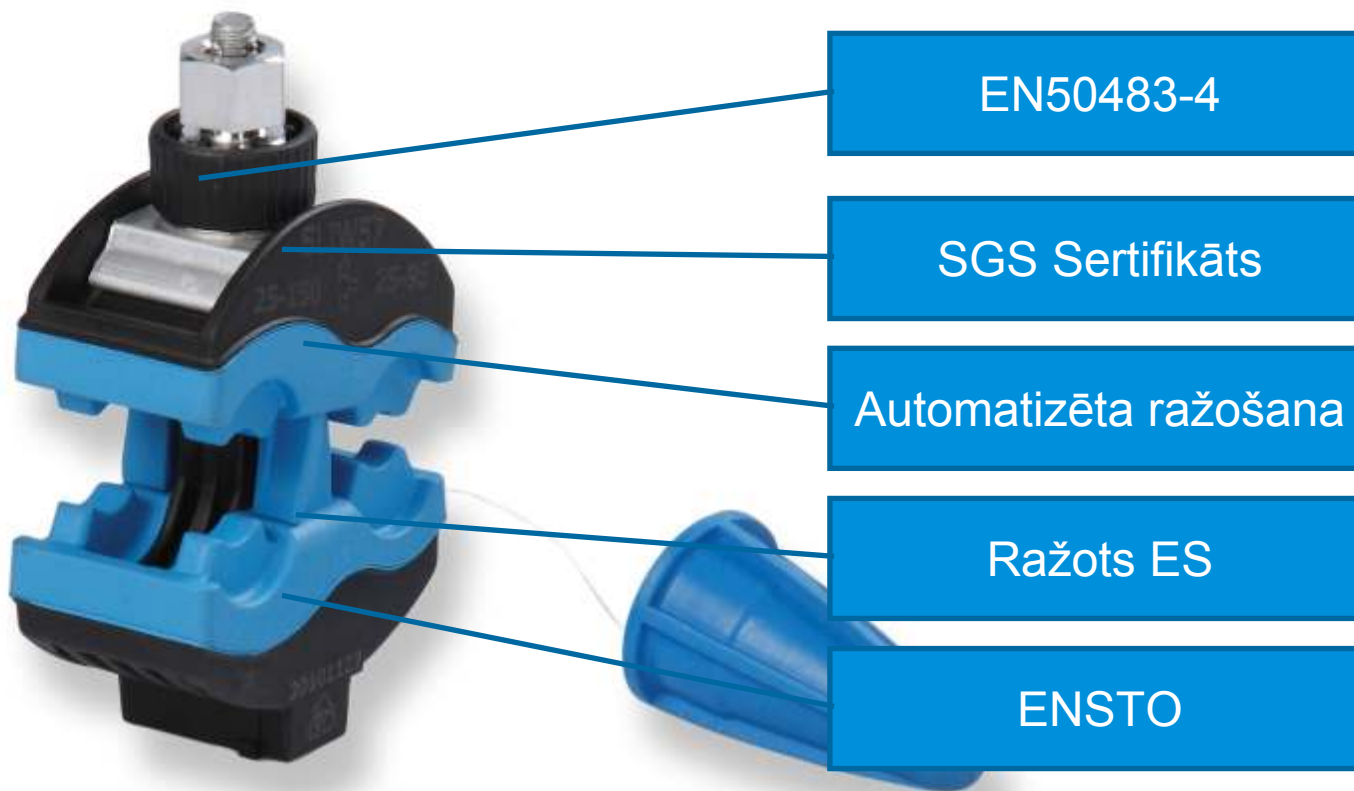

Kompakts risinājums

Saves Your Energy

Stingra konstrukcija paredz lielisku pielietojamību

Saves Your Energy

Pārsniedz pat visprasīgākos pasaules standartus

Saves Your Energy

Jauna izolāciju caurdurošu spaiļu sērija

SLIW50
16-50/1,5-10

SLIW54
16-120/6-50

SLIW57
25-150/25-95

Saves Your Energy

Kopējās investīcijas

Saves Your Energy

Izmaksu salīdzināšana

Investīcijas gaisa vadu piekarkabeļos

SLIP pret SLIW

SLIP tips

- Daudz kontakta punktu
- Plašs diapazons
- Mehāniski izturīgas
- Ūdensdrošas
- 2 masīvas kontaktplates
- Augstāka cena

SLIW tips

- Mazāk kontakta punktu
- Mazāks diapazons
- Pietiekoši mehāniski izturīgas
- Ūdensdrošas (6 kV, 1 min)
- 4 kontakta plates
- Zemāka cena