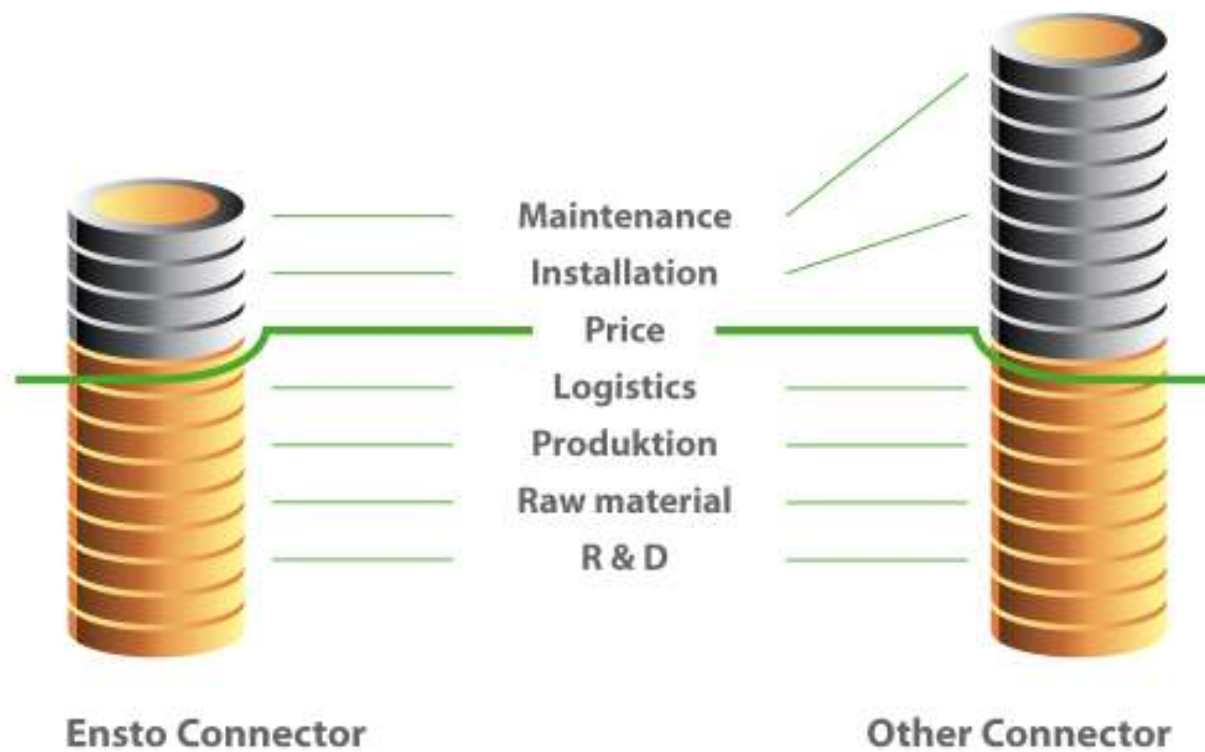

SLIW50
16-50/1,5-10

SLIW54
16-120/6-50

SLIW57
25-150/25-95

Saves Your Energy

Kopējās investīcijas

Saves Your Energy

Izmaksu salīdzināšana

Investīcijas gaisa vadu piekarkabeļos

SLIP pret SLIW

SLIP tips

- Daudz kontakta punktu
- Plašs diapazons
- Mehāniski izturīgas
- Ūdensdrošas
- 2 masīvas kontaktplates
- Augstāka cena

SLIW tips

- Mazāk kontakta punktu
- Mazāks diapazons
- Pietiekoši mehāniski izturīgas
- Ūdensdrošas (6 kV, 1 min)
- 4 kontakta plates
- Zemāka cena