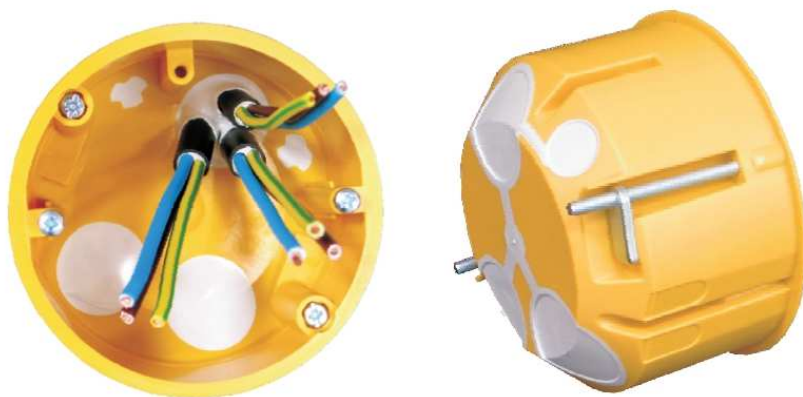

Jaunums!

www.SLO.lv

Kārba KU 68 LD/1

Zemapmetuma elektroinstalāciju kārba KU 68 LD/1

Jaunās kārbas ir izgatavotas izmantojot pakāpeniskās, dubultās iesmidzināšanas tehnoloģiju, kurā tiek izmantots cietais PVC materiāls kombinācijā ar mīkstu un elastīgu materiālu kabeļa ievada caurumiem.

Mīkstais materiāls viegli izlaiž cauri kabeli un cieši apņem to. Pateicoties tam, kārba tiek aizsargāta pret nevēlamu gaisa cirkulāciju, putekļu iekļūšanu, mitrumu, kā arī nodrošina skaņas un siltuma izolāciju.

Šo jauno kārbu ir stingri ieteicams lietot visos jaunos mājokļos vai dzīvokļos un ir neatņemama sastāvdaļa, tā saucamajās, pasīvajās mājās.

Priekšrocības salīdzinot ar parastajām kārbām:

Moderna tehnoloģija, ātra kabeļa ievietošana pateicoties mīkstajām membrānām, kārbas hermētiskums novērš putekļu iekļūšanu, uzlabo skaņas izolāciju, novērš siltuma zudumus.

Forma:	Apāja
Modelis:	Vienvietīgs
Diametrs:	73 mm
Dziļums:	45 mm
Ar skrūvēm:	Jā
Kabeļu ieejas veids:	Blīvējoša membrāna
Der kabeļa diametram no/līdz:	0 ... 21 mm
Ieeju skaits:	5
Materiāls:	Plastmasa
Krāsa:	Dzeltena
Vāks:	Nav

Kods

03KU 68/LD1

SLO Latvia, SIA • Malēju iela 1a • Tālr.:67114444 • Fakss:67114040 • e-pasts:slo-latvia@slo.lv

Filiāles:

Daugavpils • 1.Preču iela 1 • Tālr.:65476300 • Fakss:65476301 • e-pasts:slo-daugavpils@slo.lv

Valmieras • Ausekļa iela 31 • Tālr.:64220166 • Fakss:64207898 • e-pasts:slo-valmiera@slo.lv

Ventspils • Lāčplēša iela 7 • Tālr.:63623038 • Fakss:63623040 • e-pasts:slo-ventspils@slo.lv

Liepājas • Zemnieku iela 32 • Tālr.:63407356 • Fakss:63407357 • e-pasts:slo-liepaja@slo.lv

Rēzeknes • Upes iela 38 • Tālr.:64622675 • Fakss:64622675

© SLO Latvia 2011

sonepar